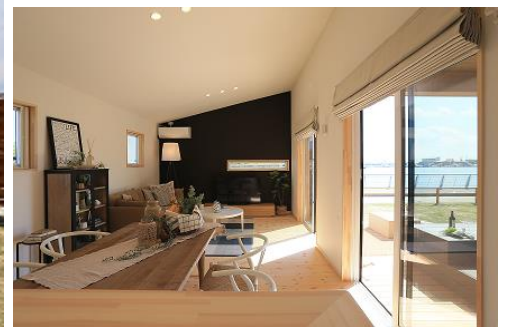

物置の屋根と外壁をガルバリウム鋼板で覆いました。3日ほどで完成しました。外壁の赤茶色が綺麗ですね。

可児市 K様邸 大型リノベーション工事

K様邸では、内部を全て改装する工事になります。まずは、2階を全て解体屋さんをお願いします。安全には、十分気を付けて作業を行います。

御嵩町 I様邸 新築工事

断熱材を入れました。とても丁寧な仕上がりです。

casa cago モデルハウス建築に向けて始動中♪

家族のしあわせを
カタチにします。