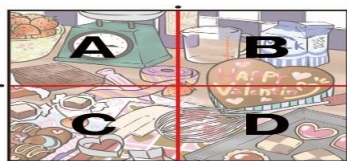

間違い探し

左右のイラストで違う箇所が5つあります。
左の表から間違いの多いエリアをアルファベットで教えてください。

答えは次号でお知らせ!

木の郷ぎふの家 (株)御嵩建築

TEL 0574-67-4787 / FAX 0574-67-5519

LIXILリフォームショップみたけけんちく

TEL 0574-63-8839 / FAX 0574-63-3888

2019年 2月 発行