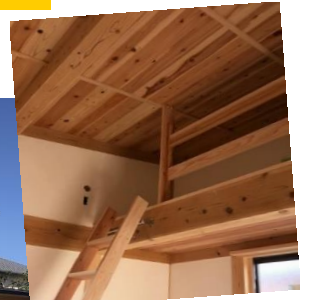

木の家OPEN HOUSE in川辺町

お施主様の御厚意によりお披露目です。

日時: 11月3日(土)・4日(日)
10:00~16:00

完全予約制となります。
詳しくは0120-828-878まで