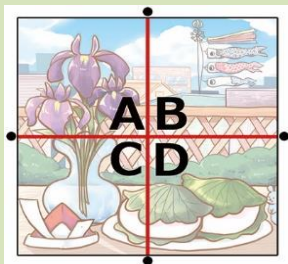

みたけけんちくcasacagoモデルハウス

内装は断熱材を入れ、外観は杉の木を一枚ずつ張り付けていきます！木の風合いがとても美しく感じられます！

可児事務所 自宅でお子様とイス作りませんか？→
住まいのご相談は随時予約制にて承ります。

間違い探し

左右のイラストで違う箇所が5つあります。左の表から間違いの多いエリアをアルファベットで教えてください。

答えはうらページにあります。

家族のしあわせを
カタチにします。