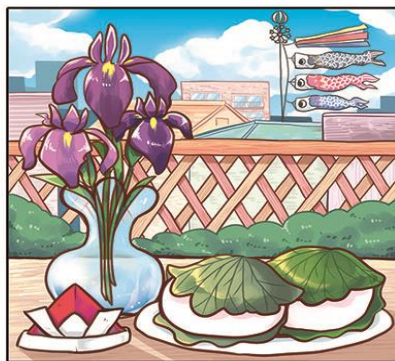

みたけけんちくcasacagoモデルハウス

内装は断熱材を入れ、外観は杉の木を一枚ずつ張り付けていきます！木の風合いがとても美しく感じられます！

可児事務所 自宅でお子様とイス作りませんか？→
住まいのご相談は随時予約制にて承ります。

間違い探し

左右のイラストで違う箇所が5つあります。左の表から間違いの多いエリアをアルファベットで教えてください。

答えはうらページにあります。

家族のしあわせを
カタチにします。