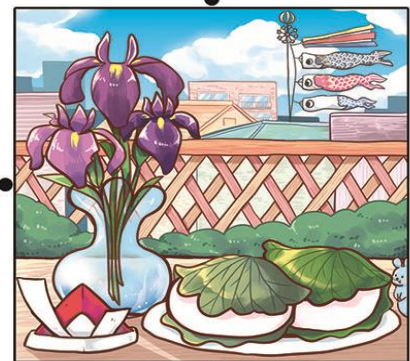

みたけけんちくcasacagoモデルハウス

内装は断熱材を入れ、外観は杉の木を一枚ずつ張り付けていきます！木の風合いがとても美しく感じられます！

可児事務所 自宅でお子様とイス作りませんか？→
住まいのご相談は随時予約制にて承ります。

間違い探し

左右のイラストで違う箇所が5つあります。左の表から間違いの多いエリアをアルファベットで教えてください。

答えはうらページにあります。

家族のしあわせを
カタチにします。