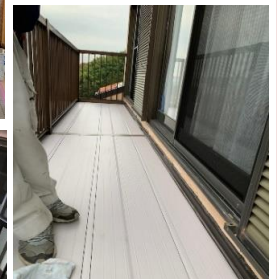

美濃加茂市G様邸 新築工事

G様邸の配筋検査がおこなわれ合格しました。
おうちの基礎部分の型枠に生コンクリートが入りました。
おうち創り順調に進んでいます♪

御嵩町Y様邸 丸太のベンチ

昔の建物を解体した際の丸太を再利用。
Y様邸のおじいさまの形見だそうです。自然な風合いとともに大切な思い出を感じられる家族団らんの場所になりました!

美濃加茂市N様邸 新築工事

断熱をおこなっております。隙間のないように敷き詰めていきます!
暖かいお家になりますね!