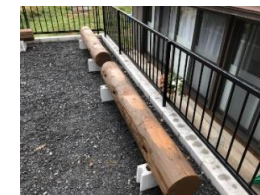

美濃加茂市G様邸 新築工事

G様邸の配筋検査がおこなわれ合格しました。
おうちの基礎部分の型枠に生コンクリートが入りました。
おうち創り順調に進んでいます♪

御嵩町Y様邸 丸太のベンチ

昔の建物を解体した際の丸太を再利用。
Y様邸のおじいさまの形見だそうです。自然な風合いとともに大切な思い出を感じられる家族団らんの場所になりました!

美濃加茂市N様邸 新築工事

断熱をおこなっております。隙間のないように敷き詰めていきます!
暖かいお家になりますね!