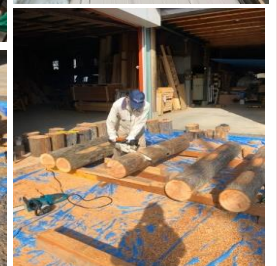

みたけん足湯 入りに来て下さいね♪

大工の嘉くんが足湯の格子を付けてくれました!
寒い冬にみたけんの足湯! 心も体も温まります!
みたけ泊まれるモデルハウス前にありますよ♪

家族のしあわせを
カタチにします。

可見市広見5丁目24(コメダ珈琲南側) 営業時間 10:00~17:00 日曜定休日

フリーダイヤル

0120-828-878

Webにて施工日記も公開中!
info@mitake-kenchiku.com

ぎふの家 検索