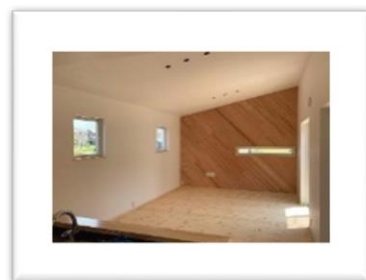

木の郷ぎふの家 住まい創り新聞

vol.118.7月号

今月のテーマ:モデルハウス見学会・リフォーム相談会・リフォーム情報ひろば・現場レポート

🏠 casa cago

モデルハウス見学会開催中

1日
3組限定

毎週**土****日** 10:00～16:00
TEL予約 0120-828-878

会場: 可児市石井76-9