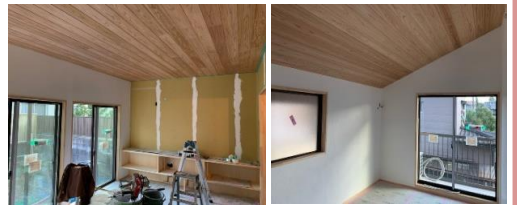

現場レポート

可児市K様邸 大型リノベーション工事 漆喰
真白な漆喰の壁が出来上がりました！乾燥しがちな冬には湿気を放出して室内環境を整えてくれます！

御嵩町T様邸 増築工事 外壁
外壁にはガルバリウム鋼板を施工しました！内装は窓からの光も入る、明るい洋室になります！

多治見市I様邸 リフォーム工事 解体
天井も床もめくり、解体工事無事に終了いたしました！和室からリビングへと生まれ変わります！

美濃加茂市N様邸 新築工事 上棟
上棟おめでとうございます！N様の想いや夢が詰まった家造りのお手伝いができることをうれしく思います！

地元の中学生の職場体験

今年は、3名の生徒さんが職場体験に来てくれました！始めに電話連絡、そして面接、次に職場へ出勤と段階を踏んで経験しました。きっとワクワクドキドキしたのではないのでしょうか？

間違い探し

左右のイラストで違う箇所が5つあります。左の表から間違いの多いエリアをアルファベットで教えてください。

答えは前面ページにあります！

家族のしあわせを
カタチにします。

可児市広見5丁目24(コメダ珈琲南側) 営業時間 10:00~17:00 日曜定休日 Webにて施工日誌も公開中!
info@mitake-kenchiku.com

フリーダイヤル

0120-828-878

ぎふの家

検索