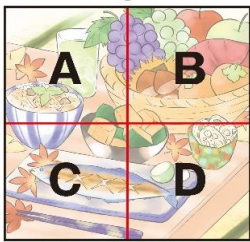

地元の中学生の職場体験

今年は、3名の生徒さんが職場体験に来てくれました！始めに電話連絡、そして面接、次に職場へ出勤と段階を踏んで経験しました。きっとワクワクドキドキしたのではないのでしょうか？

間違い探し

左右のイラストで違う箇所が5つあります。左の表から間違いの多いエリアをアルファベットで教えてください。

答えは前面ページにあります！

家族のしあわせを
カタチにします。

可児市広見5丁目24(コメダ珈琲南側) 営業時間 10:00~17:00 日曜定休日 Webにて施工日誌も公開中!
 info@mitake-kenchiku.com