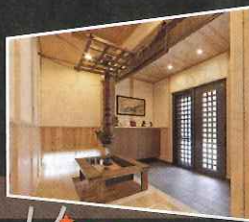

12/10 sat • 11 sun

ネット・ゼロ・エネルギー・ハウス (ZEH)

完成見学会開催!!

充実の設備が揃った木のぬくもりあふれる家

オール電化・高断熱、太陽光発電 4.9KW、エコキュート 460L、LED 照明、ベランダ・ロフト、ウッドデッキ、システムキッチン、システムバス、HEMS でエネルギーの見える化、造作家具、駐車場 5 台以上可

設備内容

現場地図

御嵩町中
960-12

12/17 sat • 18 sun

古民家再生“くらし”

リノベーション

見学会開催!

場所 御嵩町中2102-12

モデルハウス見学は随時受付中です

場所 御嵩モデルハウス
可児郡御嵩町顔戸798
(御嵩建築社屋前)

お気軽にお問い合わせ下さい