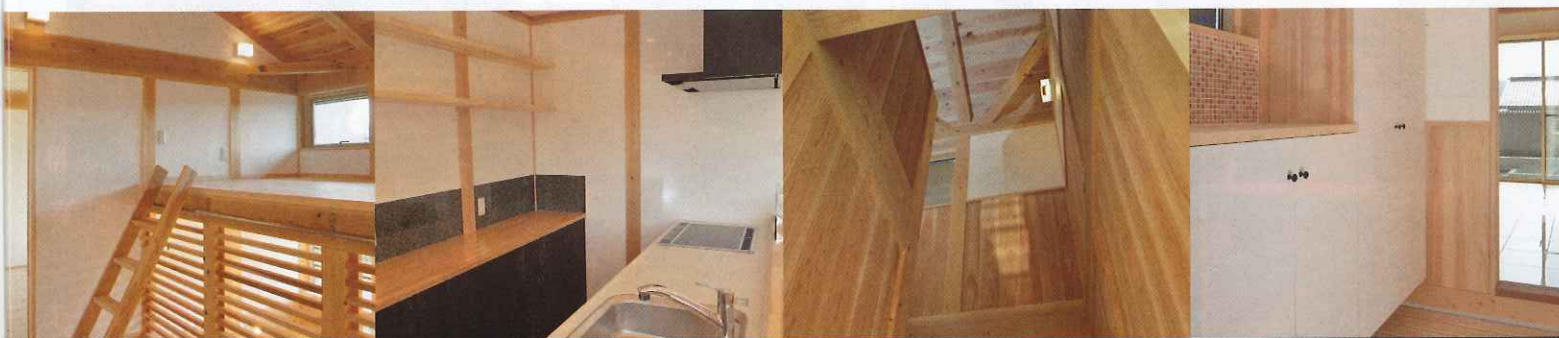

12/10 sat • 11 sun

ネット・ゼロ・エネルギー・ハウス (ZEH)

完成見学会開催!!

充実の設備が揃った木のぬくもりあふれる家

オール電化・高断熱、太陽光発電 4.9KW、エコキュート 460L、LED 照明、ベランダ・ロフト、ウッドデッキ、システムキッチン、システムバス、HEMS でエネルギーの見える化、造作家具、駐車場 5 台以上可

設備内容

現場地図

御嵩町中
960-12