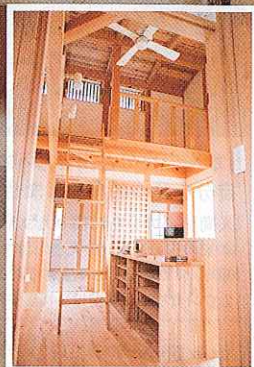

御嵩建築だから、叶う子どもの笑顔が溢れるライフシーン

土岐市
4/2sat・3sun
10:00~16:00

雨楽な家
平屋見学会
土岐市妻木町2690-3

雨楽な家
モデルハウス 見学会

同時開催 暮らしの相談会 雨楽の住宅再生 by 御嵩建築

4/23 Sat・24 Sun

中古住宅・空き家 × 古民家再生 × 雨楽な家

リフォーム・リノベーション・耐震・水まわりが
日本古来の伝統技術で生まれ変わる!

御嵩町顔戸798 (御嵩建築社屋前)

太陽の恵みを収益にする家
**木の郷
ぎふの家**
可児市・御嵩町 構造見学会
随時開催中! 興味のある方は
お問い合わせ下さい

雨楽な家 木材が持つ風合いや美しさを
感じられる和スタイルの家

快適性とデザイン性が両立した
ナチュラルテイストの家

casa carina

地元で暮らす人が選ぶ 一生愛せるクオリティー

www.mitake-kenchiku.com

ぎふの家