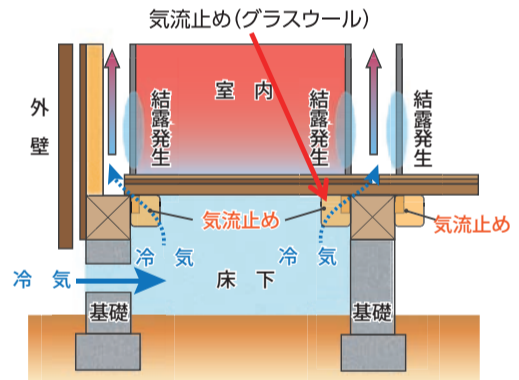

2017.
11/11(土)・12(日)

10:00~16:00

リフォーム、リノベーションなど
住まいのこと何でもご相談ください!

気になる予算もしっかりお答え

概算見積りいたします!

お住まいの図面・間取り図・写真
などをお持ちください。

その場で概算見積りいたします。

などの
寒さ対策に!

気になる冬の寒さ対策。
あなたの暮らしに合った27通りの断熱パックを
プラスして、快適生活&光熱費削減を!

断熱パックがオススメ!

部分的な
断熱リフォーム
にも対応!

断熱窓

断熱壁

断熱床

熱の出入りが最も大きい
窓部分に「内窓」を設置。

[部屋別断熱] [家全体断熱]

窓・床・壁面に「内窓」「断熱パネル」を設置。
家全体の断熱も対応可能です。

床下の「気流止め」で気密性を高め、
お部屋の保温力アップ!

施工事例を公開!

リフォーム写真展示会

普段は見られないリフォームのアレコレを
施工の実例写真でチェック!
リフォームをお考えの方、必見です!

あなたの“本当にしたい暮らし”発見!

ライフスタイルコンパス

アンケートを元に、お客様の潜在的な暮らし
のニーズを見つけ「理想の住まい」を明かに。
あなたの“本当にしたい暮らし”
と一緒に発見しませんか?