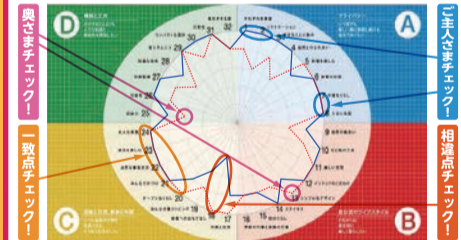

普段は見られないリフォームの
アレコレを
施工の実例写真で
チェック! リフォームを
お考えの方、必見です!

あなたの“本当にしたい暮らし”発見!
ライフスタイルコンパス

アンケートを元に、お客様の潜在的な暮らしの
ニーズを見つけ「理想の住まい」を明かに。
あなたの“本当にしたい暮らし”を
一緒に発見しませんか?

LIXILの
社会貢献
活動 「みんなにトイレを
プロジェクト」を応援しています。

アジアやアフリカの国々へ簡易式トイレ「SATO」を贈ろう。