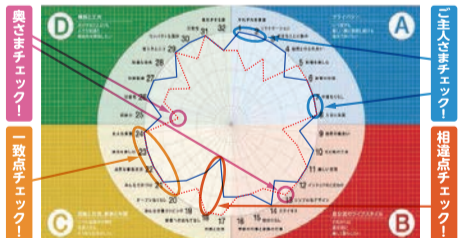

気になる冬の寒さ対策。
あなたの暮らしに合った27通りの断熱パックを
プラスして、快適生活&光熱費削減を!

断熱パックがオススメ!

部分的な
断熱リフォーム
にも対応!

断熱窓

断熱壁

断熱床

熱の出入りが最も大きい
窓部分に「内窓」を設置。

[部屋別断熱] [家全体断熱]

窓・床・壁面に「内窓」「断熱パネル」を設置。
家全体の断熱も対応可能です。

床下の「気流止め」で気密性を高め、
お部屋の保温力アップ!

施工事例を公開!

リフォーム写真展示会

普段は見られないリフォームのアレコレを
施工の実例写真でチェック!
リフォームをお考えの方、必見です!

あなたの“本当にしたい暮らし”発見!

ライフスタイルコンパス

アンケートを元に、お客様の潜在的な暮らし
のニーズを見つけ「理想の住まい」を明かに。
あなたの“本当にしたい暮らし”
と一緒に発見しませんか?