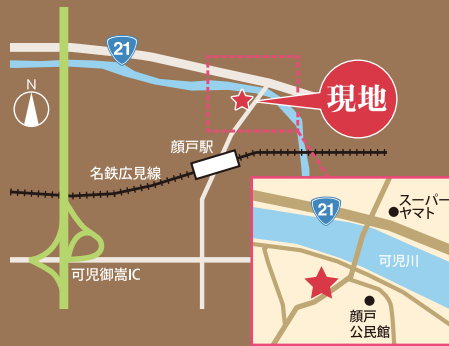

# 木の家

10/21<sup>土</sup>・22<sup>日</sup>  
10:00~16:00

## OPEN HOUSE

木のぬくもりあふれたこちよさ。  
長期優良住宅基準を満たした  
快適な家です。  
ぜひご体感ください。

見学会場所  
可児郡御嵩町顔戸814-7