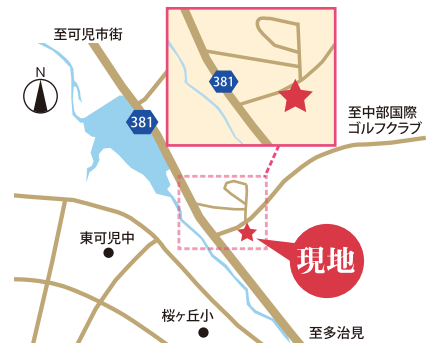

## OPEN HOUSE

木のぬくもりあふれたこちよさ。  
長期優良住宅基準を満たした  
快適な家です。  
ぜひご体感ください。

見学会場所  
可児郡御嵩町顔戸814-7

# Renovation OPEN HOUSE

10/28<sup>土</sup>・29<sup>日</sup>  
10:00~16:00

リノベーションで生まれ  
変わった森の中の隠れ家  
のようなおうちです。かわ  
いいいギャラリーも必見!

見学会場所  
可児市久々利柿下入会91-42

注文住宅を自然素材で設計する

tel. 0574-67-4787  
〒505-0122 岐阜県可児郡御嵩町顔戸800-1