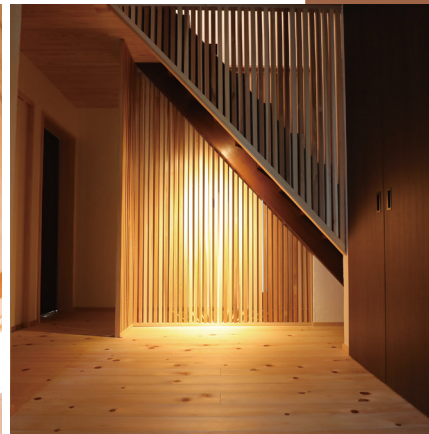

地元が育んだ 無垢材と

漆喰をふんだんにつかった
温もりあふれる木の住まい

新築をご成約の方に
「八寸角ヒノキ大黒柱」
プレゼント!

御嵩建築は
家づくりを通じて家族のしあわせを
カタチにする仕事をしております。

2棟同時! 構造見学会開催

完成してからは見られない、
木の家の構造を特別公開!

4月
13±14日
10:00~16:00

会場/可児郡御嵩町中1606-1